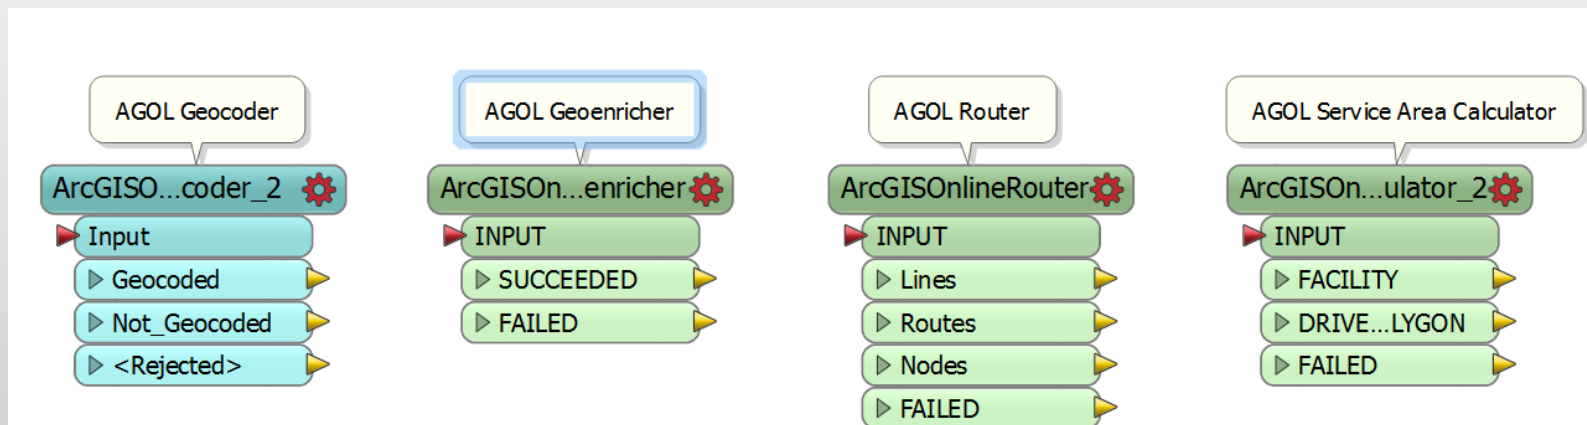

CONNECT. TRANSFORM. AUTOMATE.

Exemple

Génération d'une carte des isochrones autour des postes de police du canton de Vaud

Adresses des postes de police VD

FME Workbench

AGOL – outils de géoprocessing:

- Geocoder
- Service Area Calculator

FME Workbench

AGOL – feature service

CONNECT. TRANSFORM. AUTOMATE.

FME-AGOL: Points forts

- Mise en place rapide de processus basés sur les technologies AGOL, sans connaissance particulière et sans ligne de code
- Possibilité d'automatiser des traitements, pour permettre une gestion des données en temps réel
- Permettre de faire interagir un grand nombre de formats de données avec les technologies AGOL